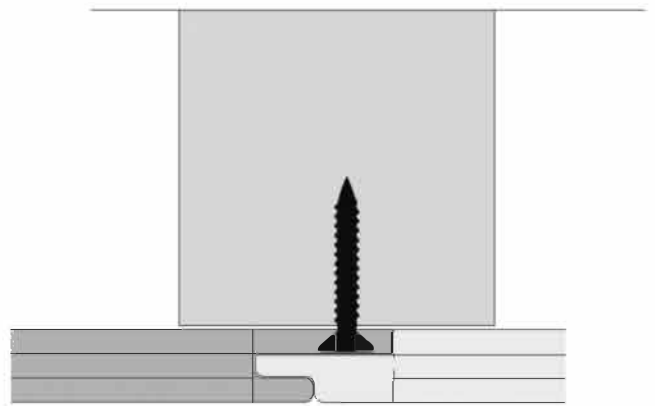

STRAMA PANELS

Montážny návod / Manual
STRAMA PANELS INTERIOR DESIGN - STENA / WALL

B

600 mm

A

2070 mm / 2500 mm / 2800 mm

KLIK !

DILATÁCIA / DILATATION

UKONČOVACIE LIŠTY - PRÍSLUŠENSTVO

SP-ID-LS
2800 x 45 x 8 mm

SP-ID-LP-60
2800 x 60 x 12 mm

SP-ID-LP - 80
2800 x 80 x 12 mm

SP-ID-LW - 50
2850 x 50 x 4 mm

SP-ID-LW-80
2850 x 80 x 4 mm

SEMS-JA-15
2000 mm

SEMS-HA-15
2000 mm