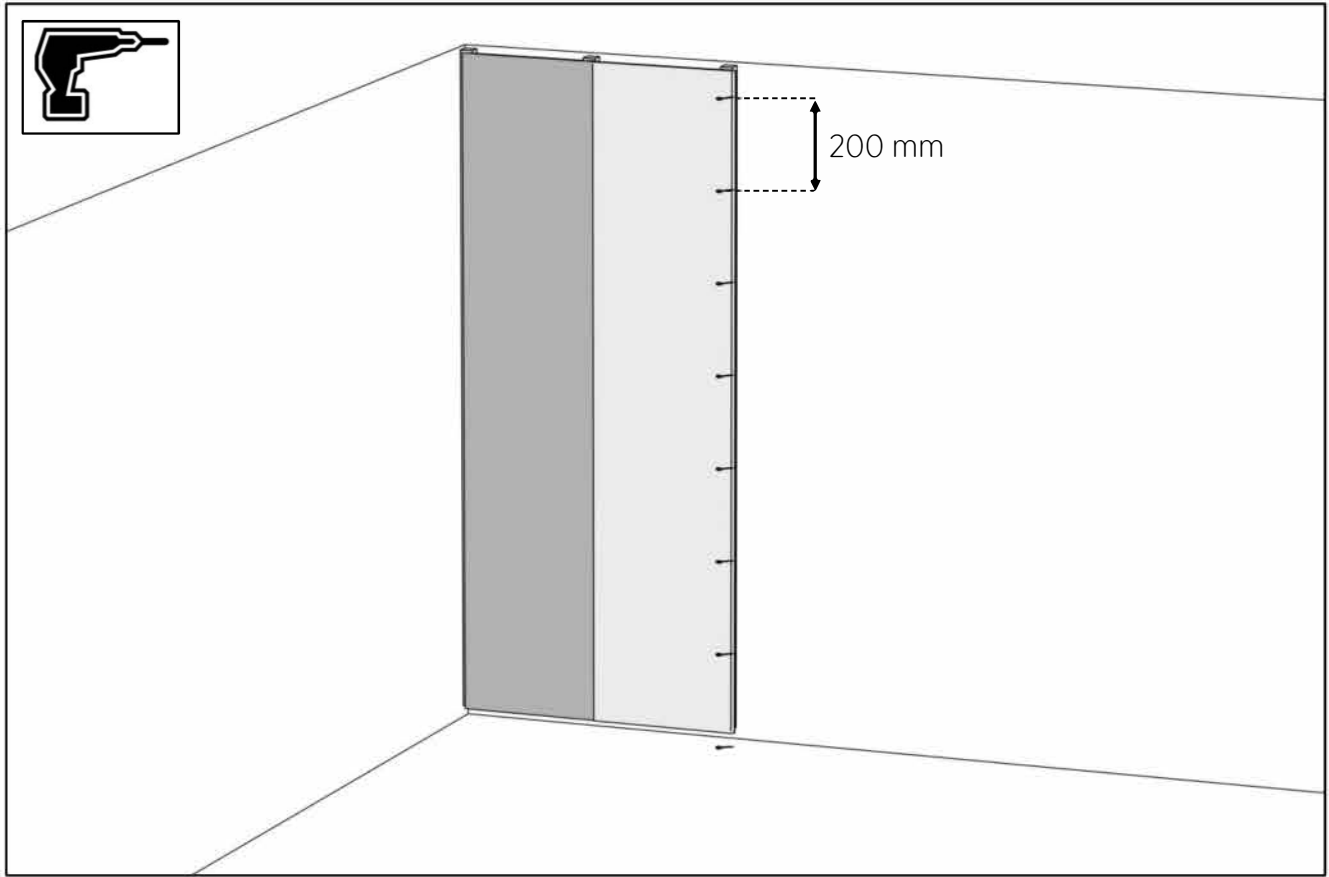

STRAMA PANELS

Montážny návod / Manual
STRAMA PANELS INTERIOR DESIGN - STENA / WALL

B

600 mm

A

2070 mm / 2500 mm / 2800 mm

KLIK !

DILATÁCIA / DILATATION

UKONČOVACIE LIŠTY - PRÍSLUŠENSTVO

SP-ID-LS
2800 x 45 x 8 mm

SP-ID-LP-60
2800 x 60 x 12 mm

SP-ID-LP - 80
2800 x 80 x 12 mm

SP-ID-LW - 50
2850 x 50 x 4 mm

SP-ID-LW-80
2850 x 80 x 4 mm

SEMS-JA-15
2000 mm

SEMS-HA-15
2000 mm