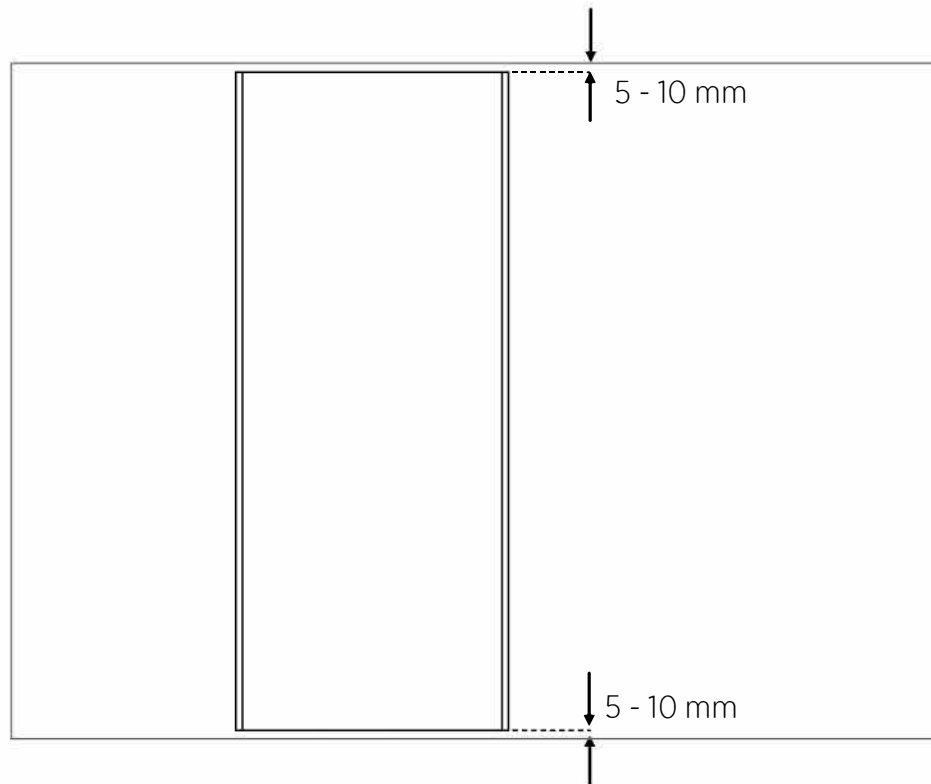

STRAMA PANELS

Montážny návod / Manual
STRAMA PANELS INTERIOR DESIGN - STENA / WALL

B

600 mm

A

2070 mm / 2500 mm / 2800 mm

KLIK !

DILATÁCIA / DILATATION

UKONČOVACIE LIŠTY - PRÍSLUŠENSTVO

SP-ID-LS
2800 x 45 x 8 mm

SP-ID-LP-60
2800 x 60 x 12 mm

SP-ID-LP - 80
2800 x 80 x 12 mm

SP-ID-LW - 50
2850 x 50 x 4 mm

SP-ID-LW-80
2850 x 80 x 4 mm

SEMS-JA-15
2000 mm

SEMS-HA-15
2000 mm