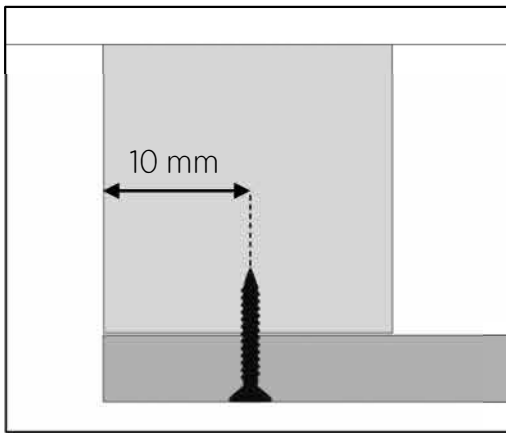

STRAMA PANELS

Montážny návod / Manual
STRAMA PANELS INTERIOR DESIGN - STENA / WALL

B

600 mm

A

2070 mm / 2500 mm / 2800 mm

KLIK !

DILATÁCIA / DILATATION

UKONČOVACIE LIŠTY - PRÍSLUŠENSTVO

SP-ID-LS
2800 x 45 x 8 mm

SP-ID-LP-60
2800 x 60 x 12 mm

SP-ID-LP - 80
2800 x 80 x 12 mm

SP-ID-LW - 50
2850 x 50 x 4 mm

SP-ID-LW-80
2850 x 80 x 4 mm

SEMS-JA-15
2000 mm

SEMS-HA-15
2000 mm