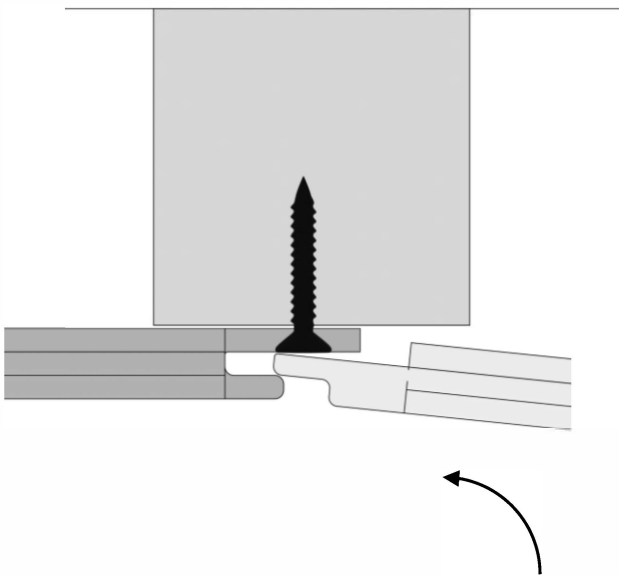

STRAMA PANELS

Montážny návod / Manual
STRAMA PANELS INTERIOR DESIGN - STENA / WALL

B

600 mm

A

2070 mm / 2500 mm / 2800 mm

KLIK !

DILATÁCIA / DILATATION

UKONČOVACIE LIŠTY - PRÍSLUŠENSTVO

SP-ID-LS
2800 x 45 x 8 mm

SP-ID-LP-60
2800 x 60 x 12 mm

SP-ID-LP - 80
2800 x 80 x 12 mm

SP-ID-LW - 50
2850 x 50 x 4 mm

SP-ID-LW-80
2850 x 80 x 4 mm

SEMS-JA-15
2000 mm

SEMS-HA-15
2000 mm