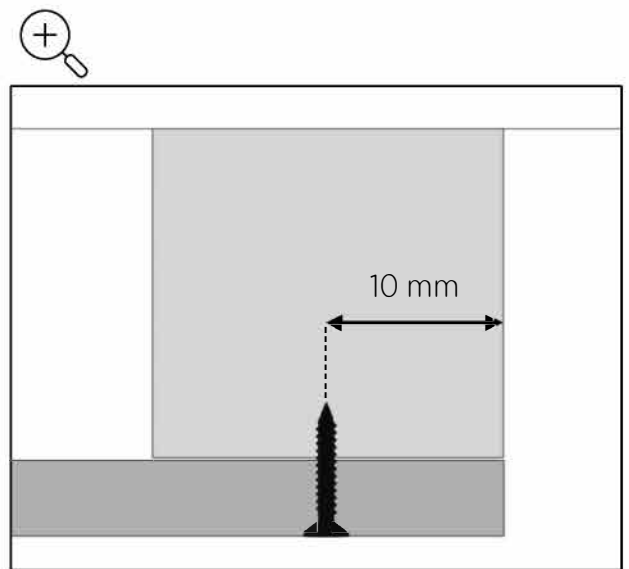

STRAMA PANELS

Montážny návod / Manual
STRAMA PANELS INTERIOR DESIGN - STENA / WALL

B

600 mm

A

2070 mm / 2500 mm / 2800 mm

KLIK !

DILATÁCIA / DILATATION

UKONČOVACIE LIŠTY - PRÍSLUŠENSTVO

SP-ID-LS
2800 x 45 x 8 mm

SP-ID-LP-60
2800 x 60 x 12 mm

SP-ID-LP - 80
2800 x 80 x 12 mm

SP-ID-LW - 50
2850 x 50 x 4 mm

SP-ID-LW-80
2850 x 80 x 4 mm

SEMS-JA-15
2000 mm

SEMS-HA-15
2000 mm