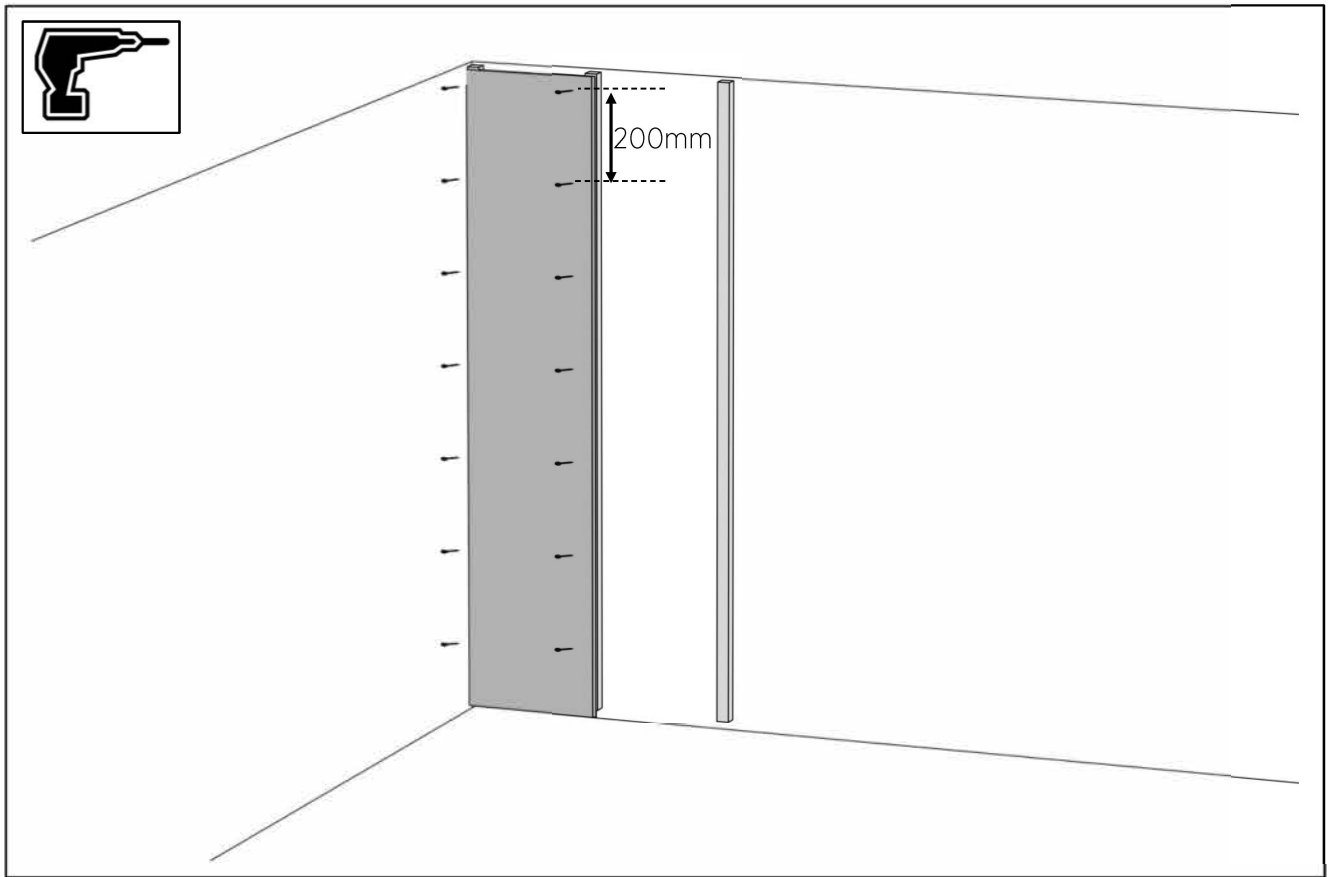

STRAMA PANELS

Montážny návod / Manual
STRAMA PANELS INTERIOR DESIGN - STENA / WALL

B

600 mm

A

2070 mm / 2500 mm / 2800 mm

KLIK !

DILATÁCIA / DILATATION

UKONČOVACIE LIŠTY - PRÍSLUŠENSTVO

SP-ID-LS
2800 x 45 x 8 mm

SP-ID-LP-60
2800 x 60 x 12 mm

SP-ID-LP - 80
2800 x 80 x 12 mm

SP-ID-LW - 50
2850 x 50 x 4 mm

SP-ID-LW-80
2850 x 80 x 4 mm

SEMS-JA-15
2000 mm

SEMS-HA-15
2000 mm