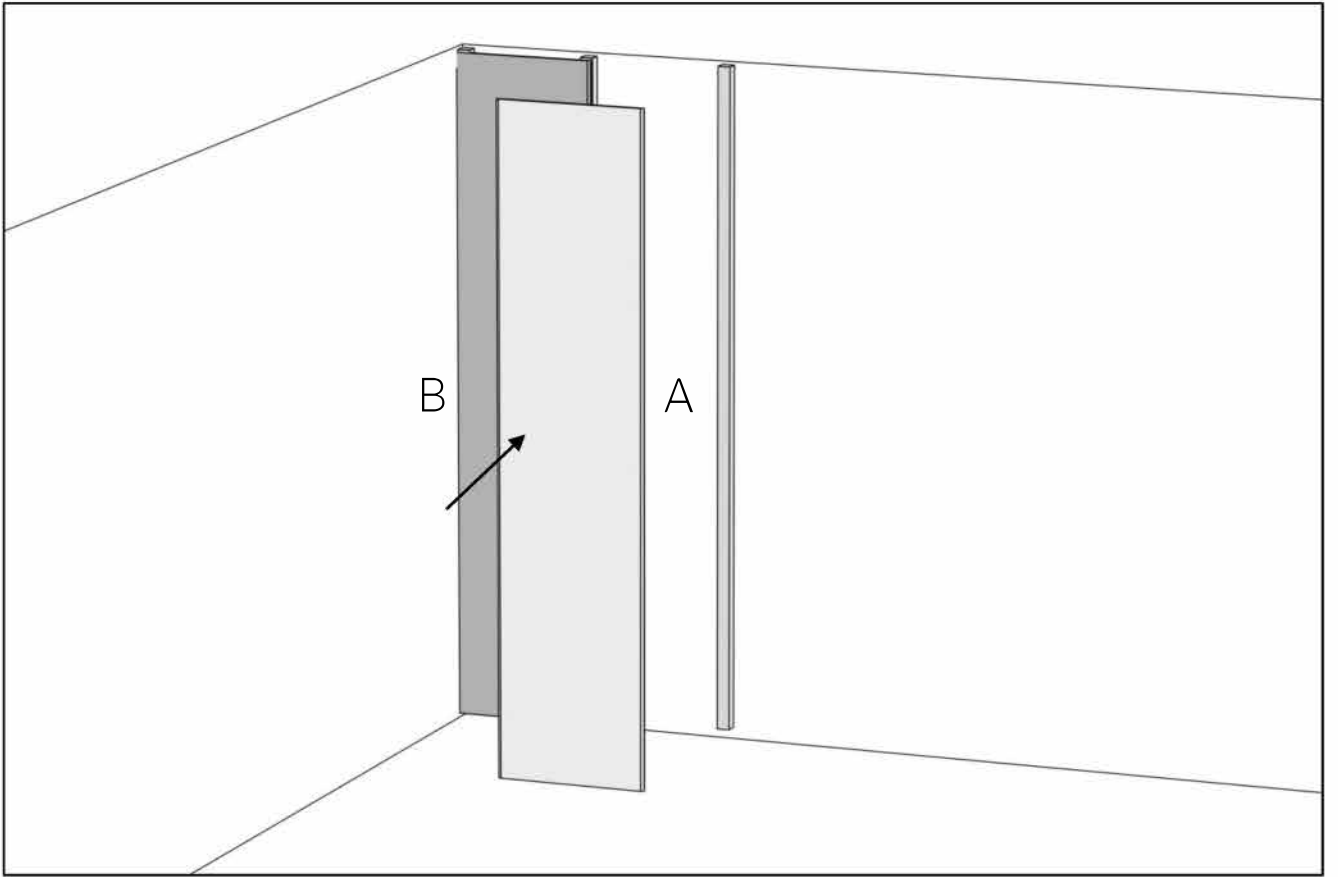

STRAMA PANELS

Montážny návod / Manual
STRAMA PANELS INTERIOR DESIGN - STENA / WALL

B

600 mm

A

2070 mm / 2500 mm / 2800 mm

KLIK !

DILATÁCIA / DILATATION

UKONČOVACIE LIŠTY - PRÍSLUŠENSTVO

SP-ID-LS
2800 x 45 x 8 mm

SP-ID-LP-60
2800 x 60 x 12 mm

SP-ID-LP - 80
2800 x 80 x 12 mm

SP-ID-LW - 50
2850 x 50 x 4 mm

SP-ID-LW-80
2850 x 80 x 4 mm

SEMS-JA-15
2000 mm

SEMS-HA-15
2000 mm