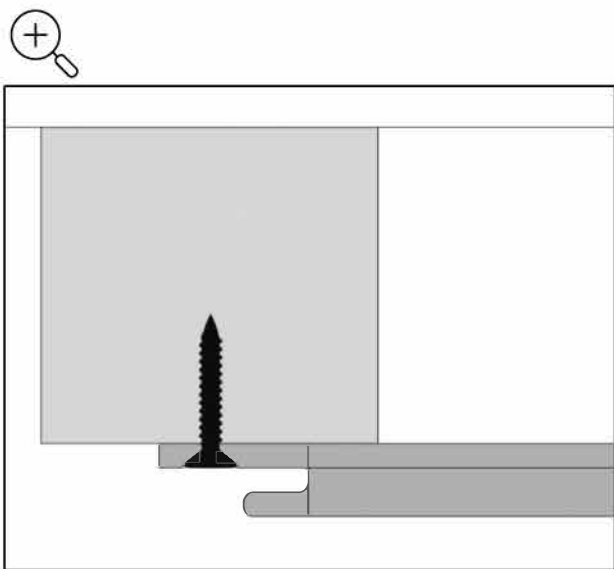

STRAMA PANELS

Montážny návod / Manual
STRAMA PANELS INTERIOR DESIGN - STENA / WALL

B

600 mm

A

2070 mm / 2500 mm / 2800 mm

KLIK !

DILATÁCIA / DILATATION

UKONČOVACIE LIŠTY - PRÍSLUŠENSTVO

SP-ID-LS
2800 x 45 x 8 mm

SP-ID-LP-60
2800 x 60 x 12 mm

SP-ID-LP - 80
2800 x 80 x 12 mm

SP-ID-LW - 50
2850 x 50 x 4 mm

SP-ID-LW-80
2850 x 80 x 4 mm

SEMS-JA-15
2000 mm

SEMS-HA-15
2000 mm