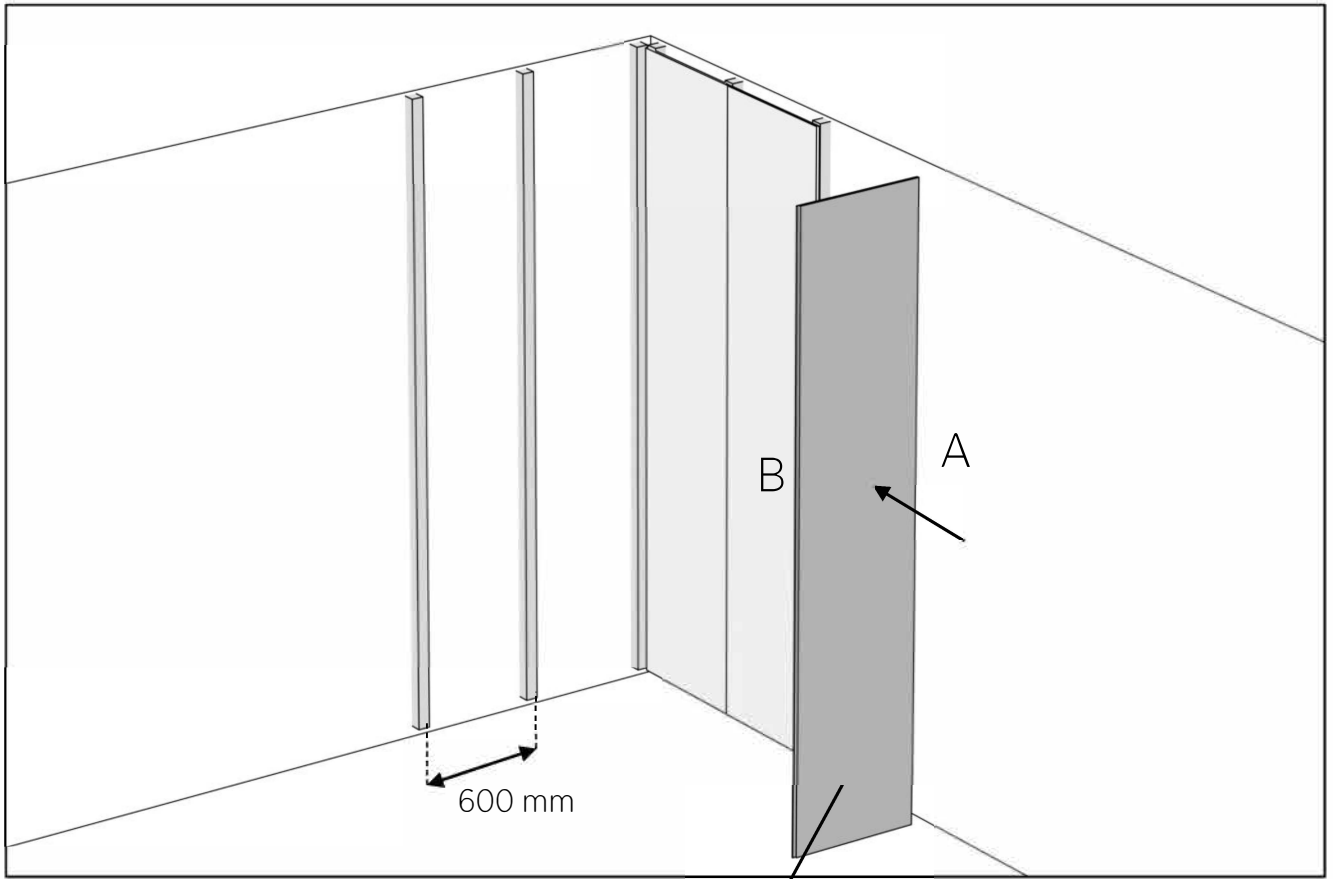

STRAMA PANELS

Montážny návod / Manual
STRAMA PANELS INTERIOR DESIGN - STENA / WALL

B

600 mm

A

2070 mm / 2500 mm / 2800 mm

KLIK !

DILATÁCIA / DILATATION

UKONČOVACIE LIŠTY - PRÍSLUŠENSTVO

SP-ID-LS
2800 x 45 x 8 mm

SP-ID-LP-60
2800 x 60 x 12 mm

SP-ID-LP - 80
2800 x 80 x 12 mm

SP-ID-LW - 50
2850 x 50 x 4 mm

SP-ID-LW-80
2850 x 80 x 4 mm

SEMS-JA-15
2000 mm

SEMS-HA-15
2000 mm