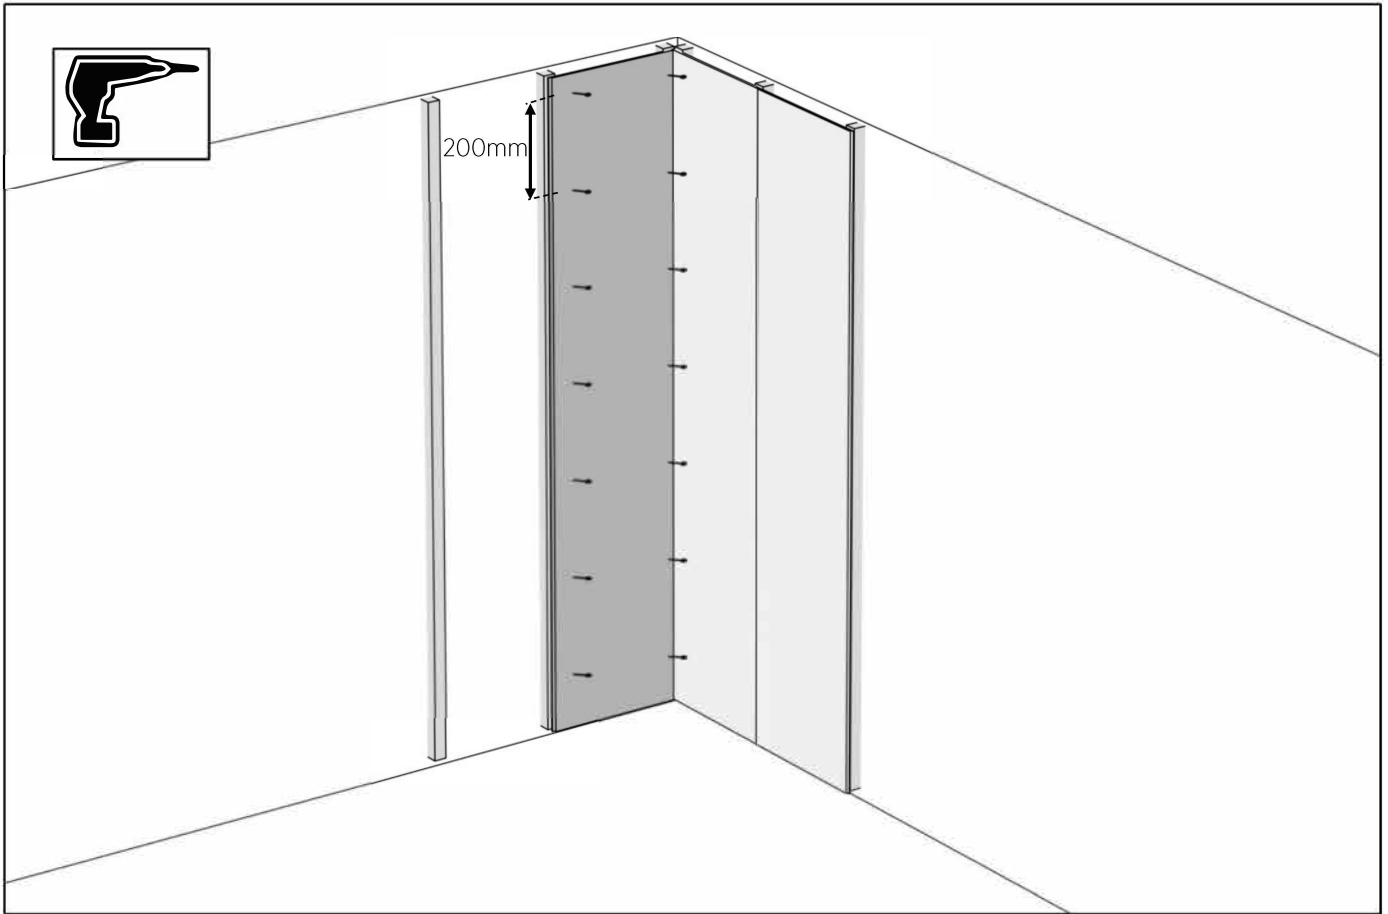

STRAMA PANELS

Montážny návod / Manual
STRAMA PANELS INTERIOR DESIGN - STENA / WALL

B

600 mm

A

2070 mm / 2500 mm / 2800 mm

KLIK !

DILATÁCIA / DILATATION

UKONČOVACIE LIŠTY - PRÍSLUŠENSTVO

SP-ID-LS
2800 x 45 x 8 mm

SP-ID-LP-60
2800 x 60 x 12 mm

SP-ID-LP - 80
2800 x 80 x 12 mm

SP-ID-LW - 50
2850 x 50 x 4 mm

SP-ID-LW-80
2850 x 80 x 4 mm

SEMS-JA-15
2000 mm

SEMS-HA-15
2000 mm