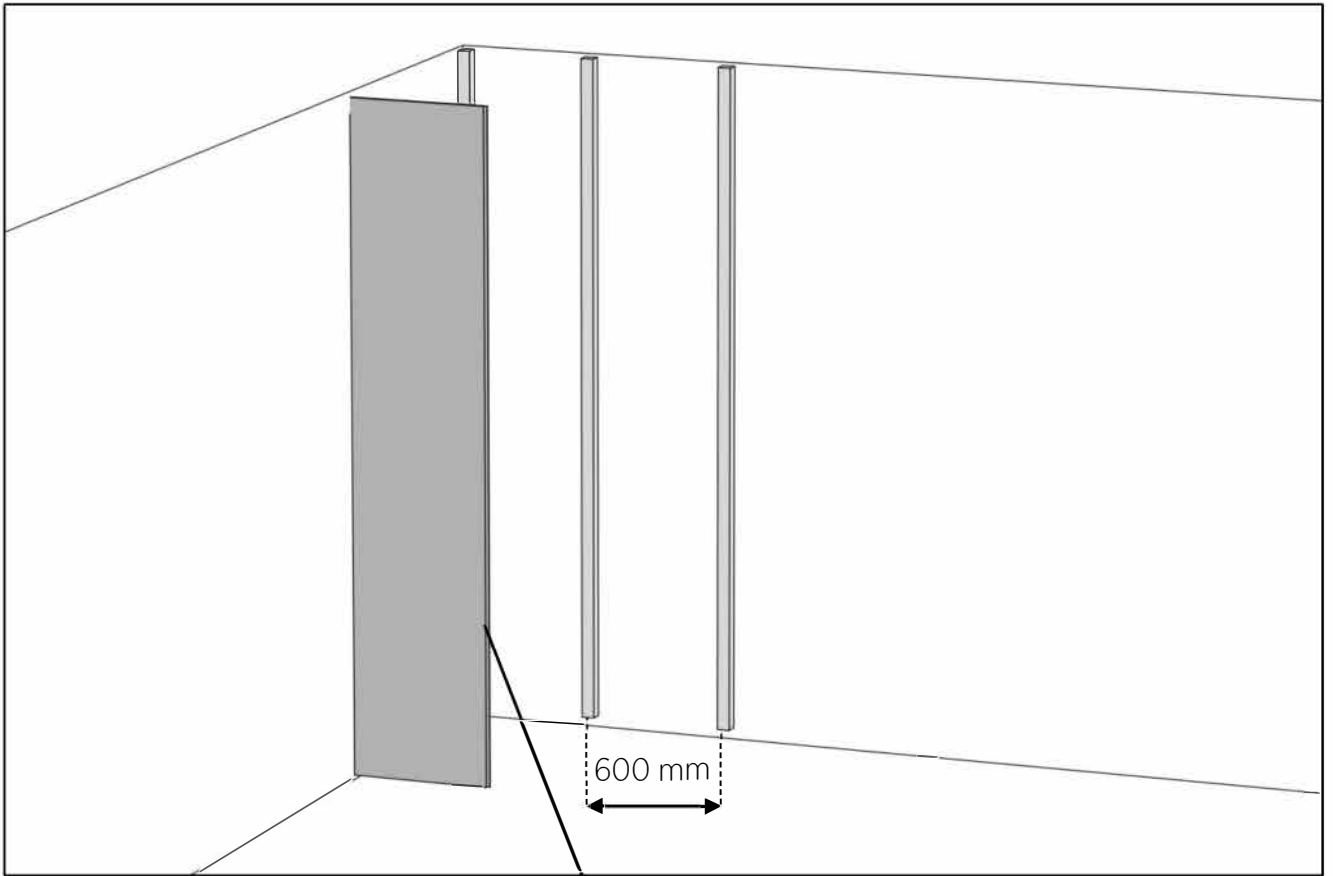

STRAMA PANELS

Montážny návod / Manual
STRAMA PANELS INTERIOR DESIGN - STENA / WALL

B

600 mm

A

2070 mm / 2500 mm / 2800 mm

KLIK !

DILATÁCIA / DILATATION

UKONČOVACIE LIŠTY - PRÍSLUŠENSTVO

SP-ID-LS
2800 x 45 x 8 mm

SP-ID-LP-60
2800 x 60 x 12 mm

SP-ID-LP - 80
2800 x 80 x 12 mm

SP-ID-LW - 50
2850 x 50 x 4 mm

SP-ID-LW-80
2850 x 80 x 4 mm

SEMS-JA-15
2000 mm

SEMS-HA-15
2000 mm