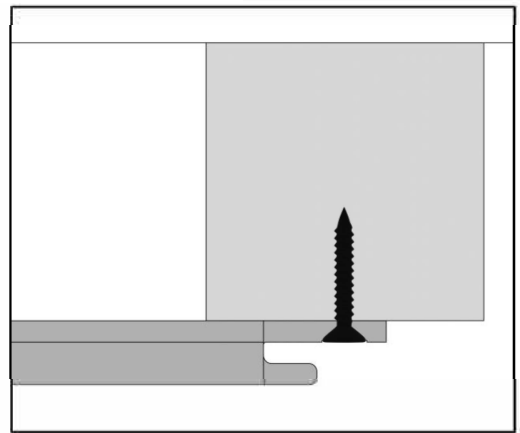

STRAMA PANELS

Montážny návod / Manual
STRAMA PANELS INTERIOR DESIGN - STENA / WALL

B

600 mm

A

2070 mm / 2500 mm / 2800 mm

KLIK !

DILATÁCIA / DILATATION

UKONČOVACIE LIŠTY - PRÍSLUŠENSTVO

SP-ID-LS
2800 x 45 x 8 mm

SP-ID-LP-60
2800 x 60 x 12 mm

SP-ID-LP - 80
2800 x 80 x 12 mm

SP-ID-LW - 50
2850 x 50 x 4 mm

SP-ID-LW-80
2850 x 80 x 4 mm

SEMS-JA-15
2000 mm

SEMS-HA-15
2000 mm